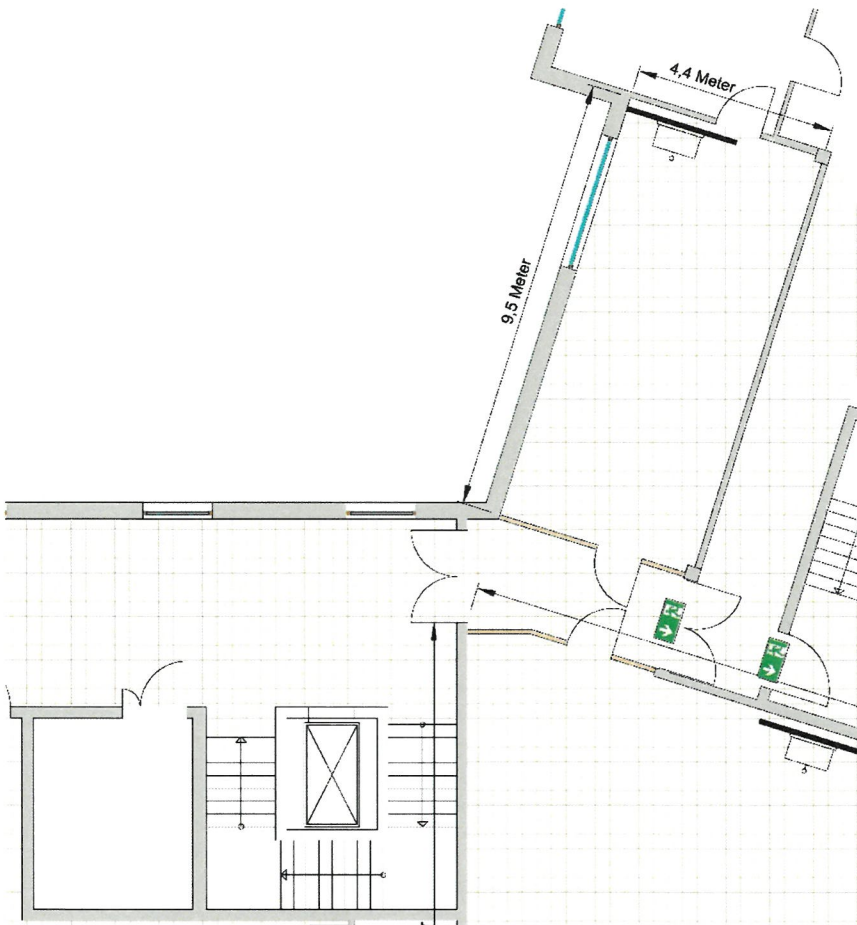

Raum Meersburg ca. 40m²:

Bodenbelag	Stuhlreihen	Parlamentarisch	Bankett runde Tische	Bankett lange Tafeln	Block	U- Form
Fliesen	40	20	20	18	18	---